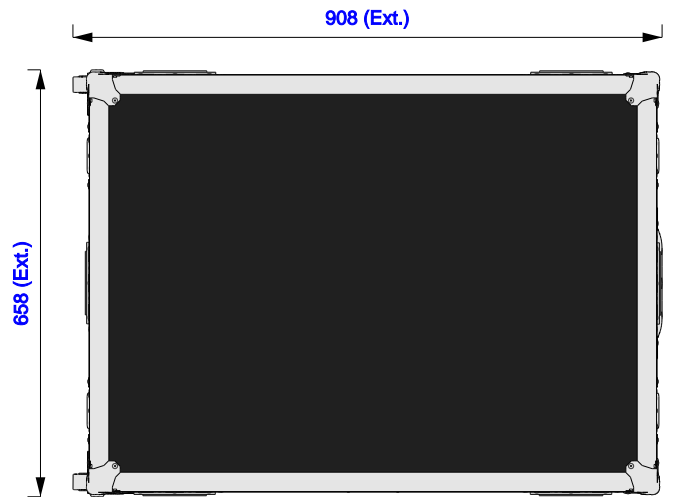

**Part No**  
96478-1

**Drawn By**  
Nick L

**Front**

**Back**

**Left**

**Plan**

**Underside**

**Right**

**Part No**  
96478-1

**Drawn By**  
Nick L

**Plan - Base only**

QU7  
Length: 800mm  
Width: 496mm  
Height: 186mm

**Underside - Lid only**

**Kit side view**