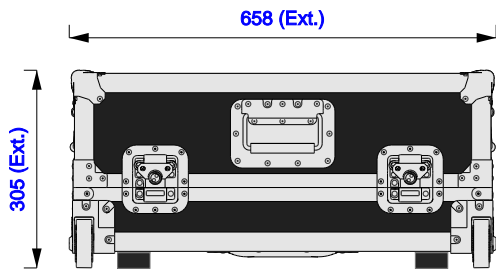

**Part No**  
96478-1

**Drawn By**  
Nick L

**Front**

**Back**

**Left**

**Plan**

**Underside**

**Right**

**Part No**  
96478-1

**Drawn By**  
Nick L

**Plan - Base only**

QU7  
Length: 800mm  
Width: 496mm  
Height: 186mm

**Underside - Lid only**

**Kit side view**