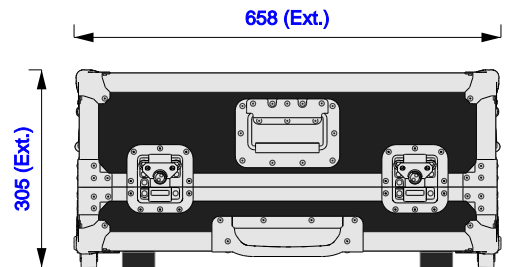

**Part No**  
96478-1

**Drawn By**  
Nick L

**Front**

**Back**

**Left**

**Plan**

**Underside**

**Right**

**Part No**  
96478-1

**Drawn By**  
Nick L

**Plan - Base only**

QU7  
Length: 800mm  
Width: 496mm  
Height: 186mm

**Underside - Lid only**

**Kit side view**