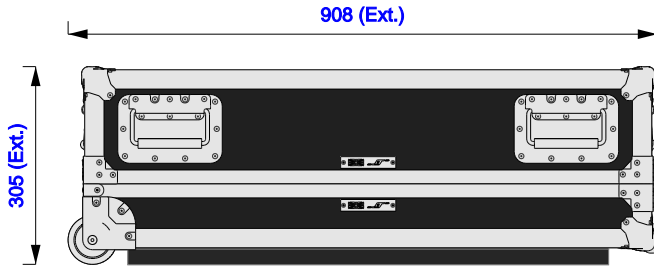

**Part No**  
96478-1

**Drawn By**  
Nick L

**Front**

**Back**

**Left**

**Plan**

**Underside**

**Right**

**Part No**  
96478-1

**Drawn By**  
Nick L

**Plan - Base only**

QU7  
Length: 800mm  
Width: 496mm  
Height: 186mm

**Underside - Lid only**

**Kit side view**