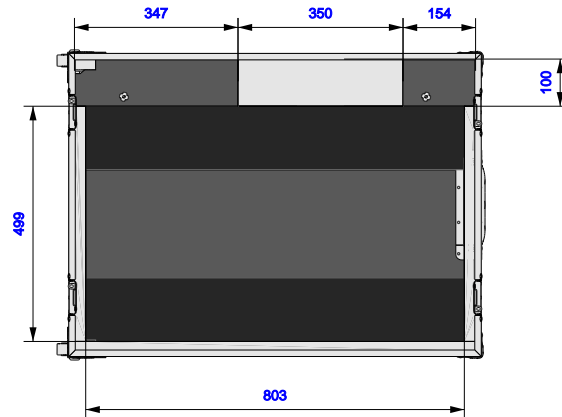

**Part No**  
96478-1

**Drawn By**  
Nick L

**Front**

**Back**

**Left**

**Plan**

**Underside**

**Right**

**Part No**  
96478-1

**Drawn By**  
Nick L

**Plan - Base only**

QU7  
Length: 800mm  
Width: 496mm  
Height: 186mm

**Underside - Lid only**

**Kit side view**