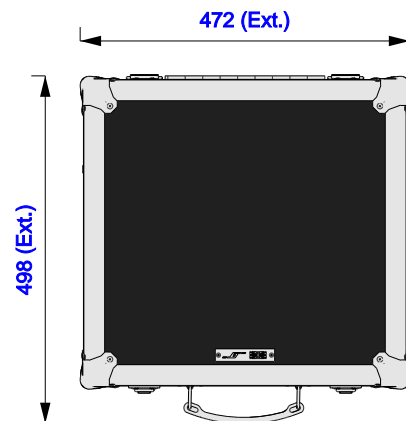

**Part No**  
95672-1

**Drawn By**  
Andy L

**Front**

**Back**

**Left**

**Plan**

**Underside**

**Front**

**Right (filtered)**

**Part No**  
95672-1

**Drawn By**  
Andy L

**Plan - Base only**

V-80HD  
Length: 396mm  
Width: 241mm  
Height: 78mm

**Underside - Lid only**

**Plan - Base only**