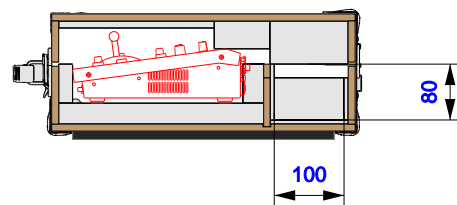

**Part No**  
95672-1

**Drawn By**  
Andy L

**Front**

**Back**

**Left**

**Plan**

**Underside**

**Front**

**Right (filtered)**

**Part No**  
95672-1

**Drawn By**  
Andy L

**Plan - Base only**

V-80HD  
Length: 396mm  
Width: 241mm  
Height: 78mm

**Underside - Lid only**

**Plan - Base only**