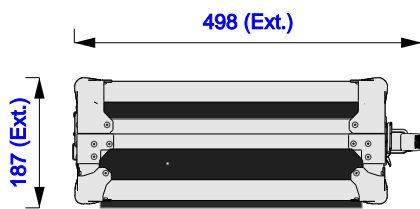

**Part No**  
95672-1

**Drawn By**  
Andy L

**Front**

**Back**

**Left**

**Plan**

**Underside**

**Front**

**Right (filtered)**

**Part No**  
95672-1

**Drawn By**  
Andy L

**Plan - Base only**

V-80HD  
Length: 396mm  
Width: 241mm  
Height: 78mm

**Underside - Lid only**

**Plan - Base only**