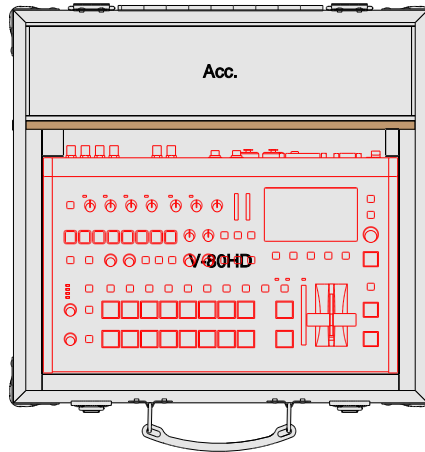

**Part No**  
95672-1

**Drawn By**  
Andy L

**Front**

**Back**

**Left**

**Plan**

**Underside**

**Front**

**Right (filtered)**

**Part No**  
95672-1

**Drawn By**  
Andy L

**Plan - Base only**

V-80HD  
Length: 396mm  
Width: 241mm  
Height: 78mm

**Underside - Lid only**

**Plan - Base only**