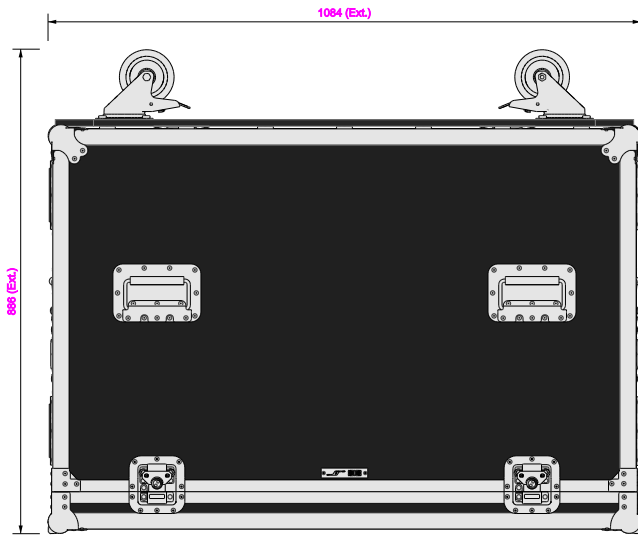

**Part No**  
93089-1

**Drawn By**  
Raivis Bumeistars

**Plan**

**Front**

**Underside**

**Back**

**Right**

**Left**

Part No  
93089-1

Drawn By  
Raivis Bumeistars

Plan - Base only

Screen section hidden

**Part No**  
93089-1

**Drawn By**  
Raivis Bumeistas

Left (filtered)

Plan Drawers Only

50mm deep empty drawers

**Part No**  
93089-1

**Drawn By**  
Raivis Bumeistars

**Monitor positions**

**Underside - Lid only**