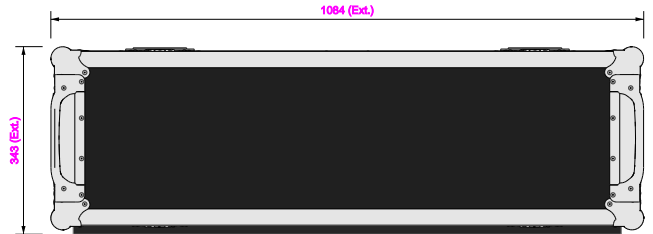

**Part No**  
93089-1

**Drawn By**  
Raivis Bumeistars

**Plan**

**Front**

**Underside**

**Back**

**Right**

**Left**

Part No  
93089-1

Drawn By  
Raivis Bumeistars

Plan - Base only

Screen section hidden

**Part No**  
93089-1

**Drawn By**  
Raivis Bumeistas

Left (filtered)

Plan Drawers Only