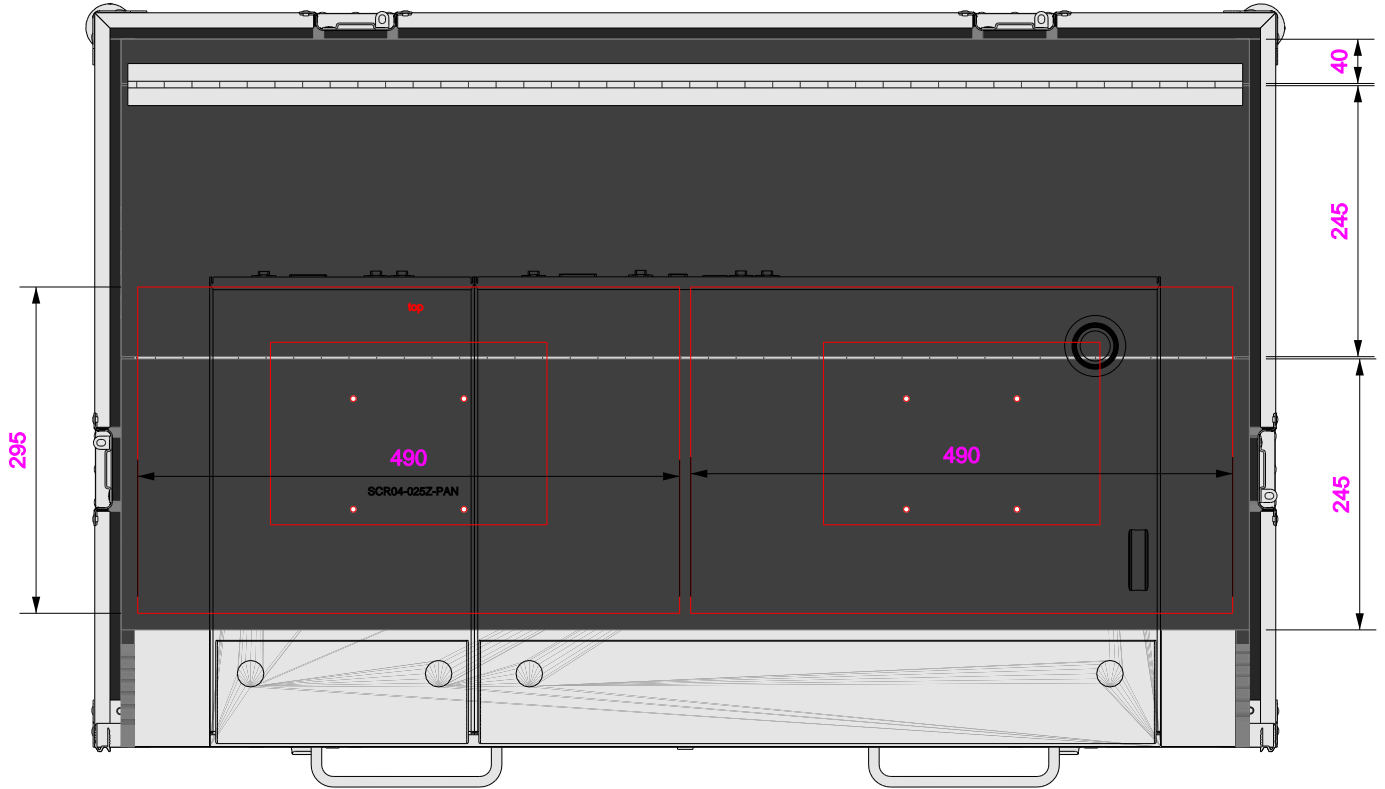

**Part No**  
93089-1

**Drawn By**  
Raivis Bumeistars

**Plan**

**Front**

**Underside**

**Back**

**Right**

**Left**

Part No  
93089-1

Drawn By  
Raivis Bumeistars

Plan - Base only

Screen section hidden

**Part No**  
93089-1

**Drawn By**  
Raivis Bumeistas

Left (filtered)

Plan Drawers Only

50mm deep empty drawers

**Part No**  
93089-1

**Drawn By**  
Raivis Bumeistars

**Monitor positions**

**Underside - Lid only**