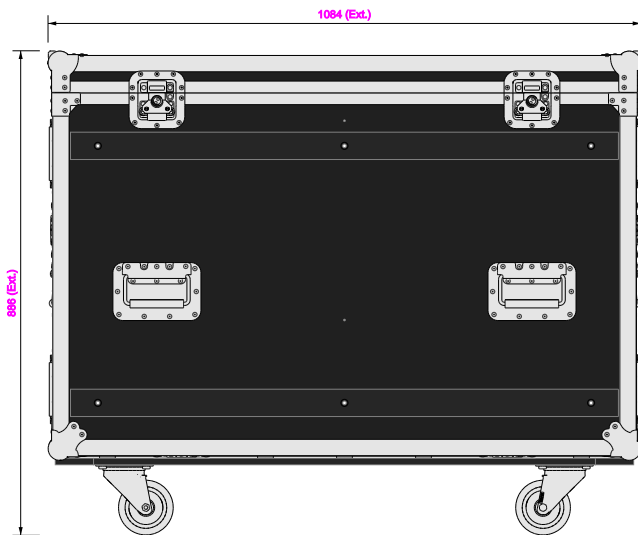

**Part No**  
93089-1

**Drawn By**  
Raivis Bumeistars

**Plan**

**Front**

**Underside**

**Back**

**Right**

**Left**

Part No  
93089-1

Drawn By  
Raivis Bumeistars

Plan - Base only

Screen section hidden

**Part No**  
93089-1

**Drawn By**  
Raivis Bumeistas

Left (filtered)

Plan Drawers Only

50mm deep empty drawers

**Part No**  
93089-1

**Drawn By**  
Raivis Bumeistars

**Monitor positions**

**Underside - Lid only**