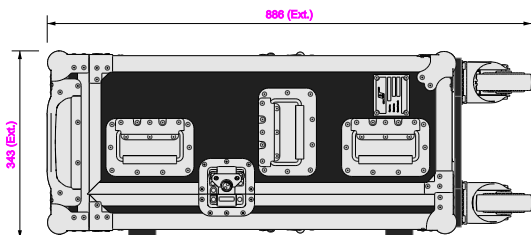

**Part No**  
93089-1

**Drawn By**  
Raivis Bumeistars

**Plan**

**Front**

**Underside**

**Back**

**Right**

**Left**

Part No  
93089-1

Drawn By  
Raivis Bumeistars

Plan - Base only

Screen section hidden

**Part No**  
93089-1

**Drawn By**  
Raivis Bumeistas

Left (filtered)

Plan Drawers Only