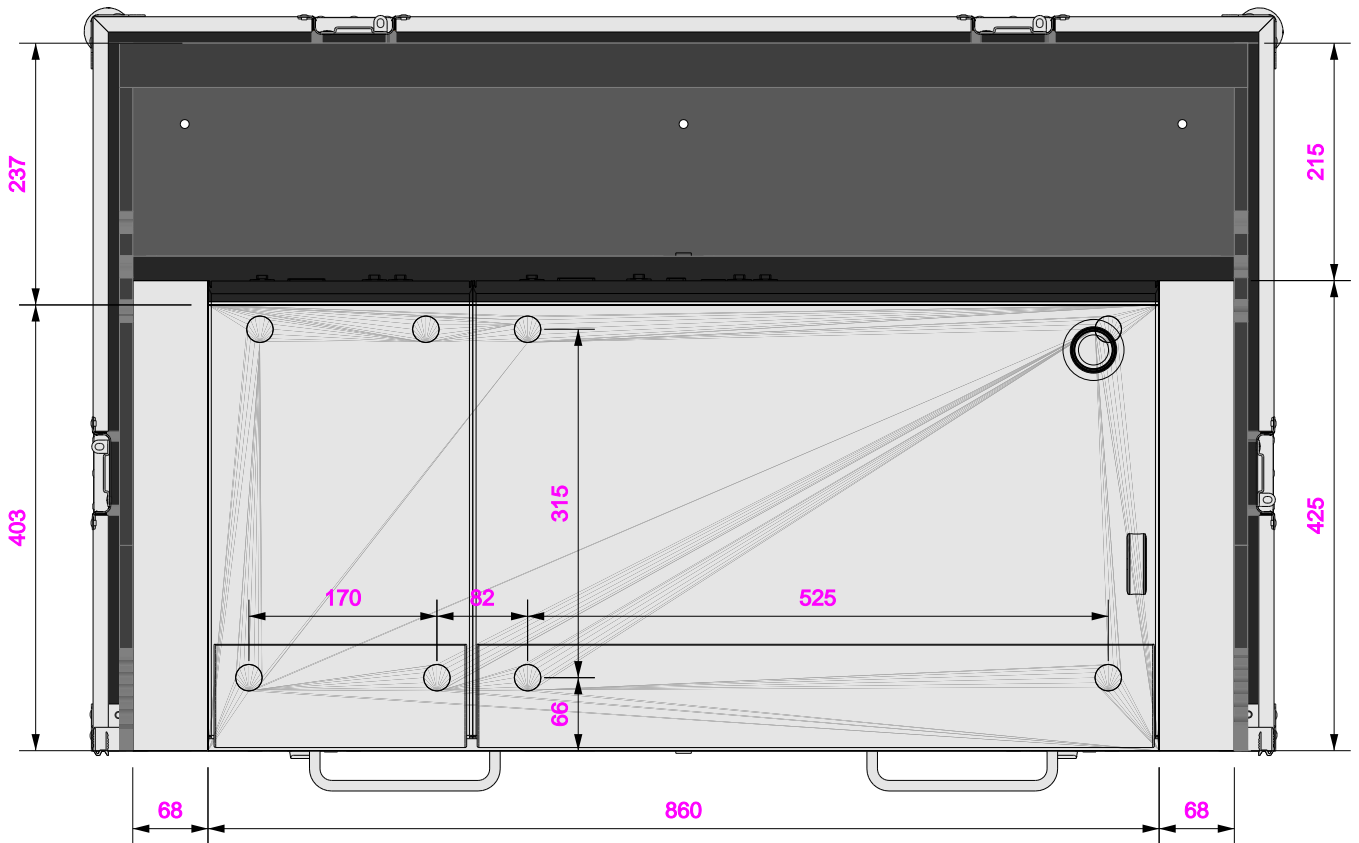

**Part No**  
93089-1

**Drawn By**  
Raivis Bumeistars

**Plan**

**Front**

**Underside**

**Back**

**Right**

**Left**

Part No  
93089-1

Drawn By  
Raivis Bumeistars

Plan - Base only

Screen section hidden

**Part No**  
93089-1

**Drawn By**  
Raivis Bumeistas

Left (filtered)

Plan Drawers Only

50mm deep empty drawers

**Part No**  
93089-1

**Drawn By**  
Raivis Bumeistars

**Monitor positions**

**Underside - Lid only**